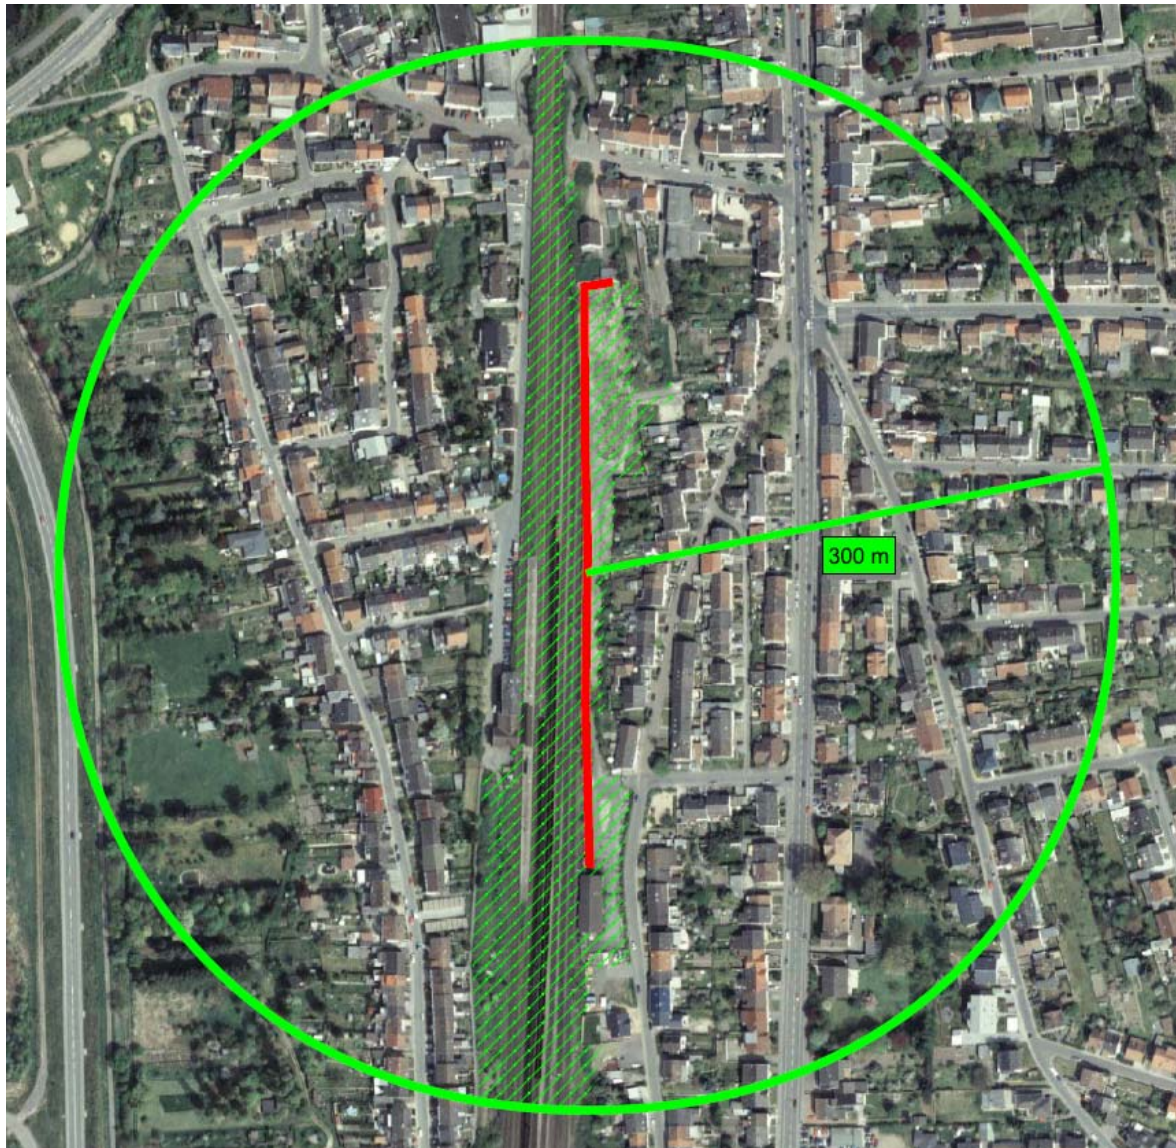

Monitoring 2010 – Mauereidechse Nachtrag zur absoluten Habitatgröße

Absolute Habitatgröße 42.588,00 m² (bzw. rd. 43.000 m²)
Neunkirchen Ost

Absolute Habitatgröße 29.736,00 m² (bzw. rd. 30.000 m²)
Enddorf

Absolute Habitatgröße 48.493,00 m² (bzw. rd. 48.000 m²)
Merzig

Absolute Habitatgröße 15.804,00 m² (bzw. rd. 16.000 m²)
Quierschied

Absolute Habitatgröße 26.629,00 m² (bzw. rd. 27.000 m²)
Hostenbach

Absolute Habitatgröße 17. 294,00 m² (bzw. rd. 17.000 m²)
Elsenfels