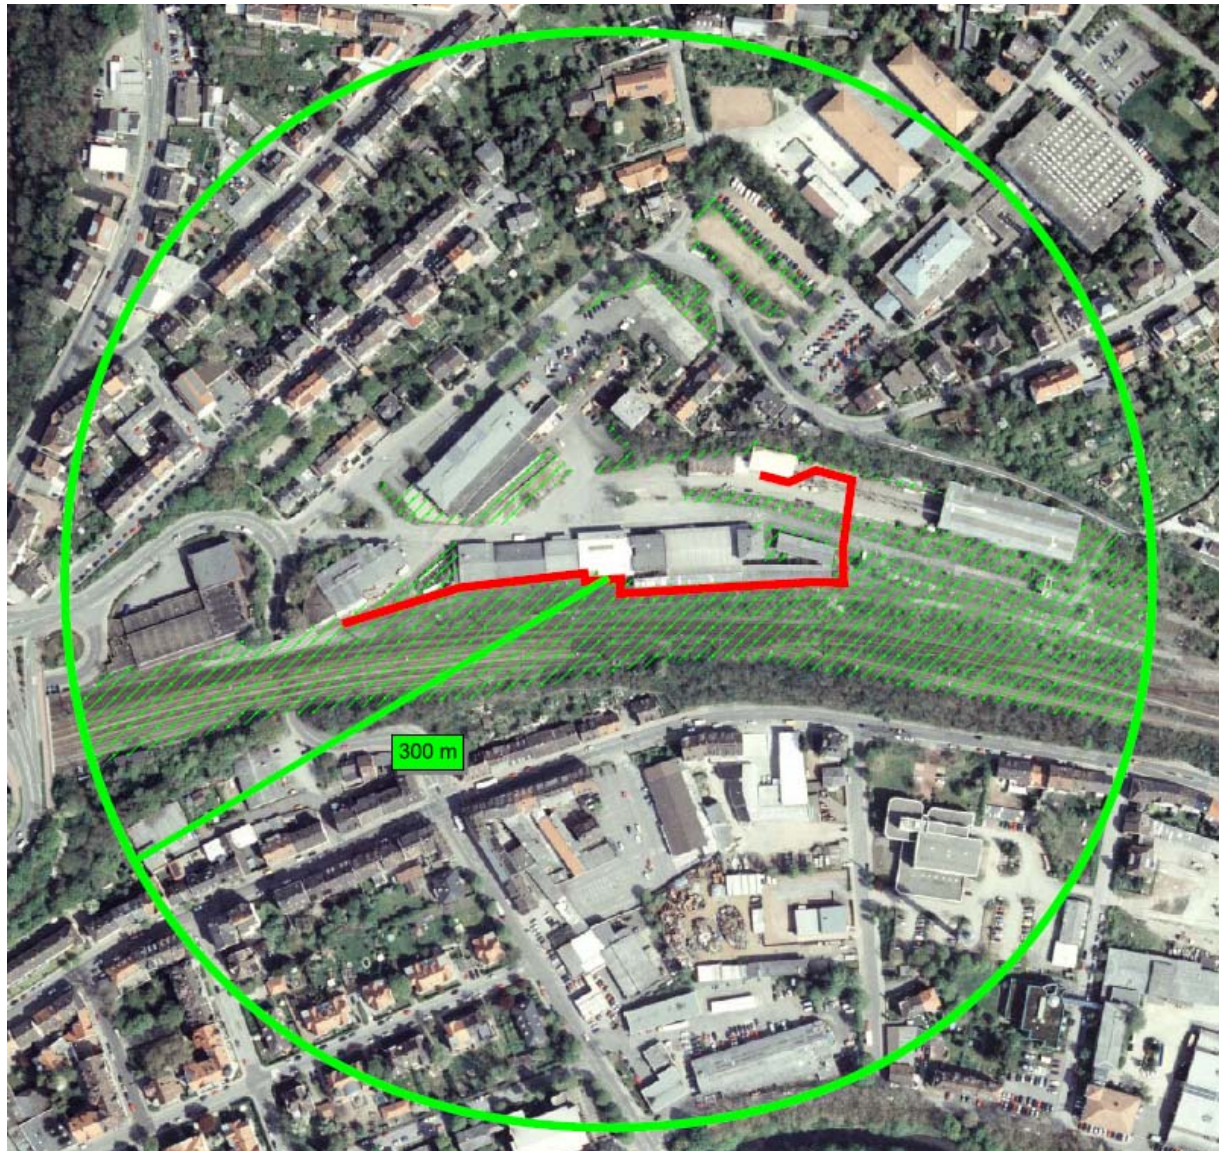

Monitoring 2010 – Mauereidechse Nachtrag zur absoluten Habitatgröße

Absolute Habitatgröße 42.588,00 m² (bzw. rd. 43.000 m²)
Neunkirchen Ost

Absolute Habitatgröße 29.736,00 m² (bzw. rd. 30.000 m²)
Enddorf

Absolute Habitatgröße 48.493,00 m² (bzw. rd. 48.000 m²)
Merzig

Absolute Habitatgröße 15.804,00 m² (bzw. rd. 16.000 m²)
Quierschied

Absolute Habitatgröße 26.629,00 m² (bzw. rd. 27.000 m²)
Hostenbach

Absolute Habitatgröße 17. 294,00 m² (bzw. rd. 17.000 m²)
Elsenfels