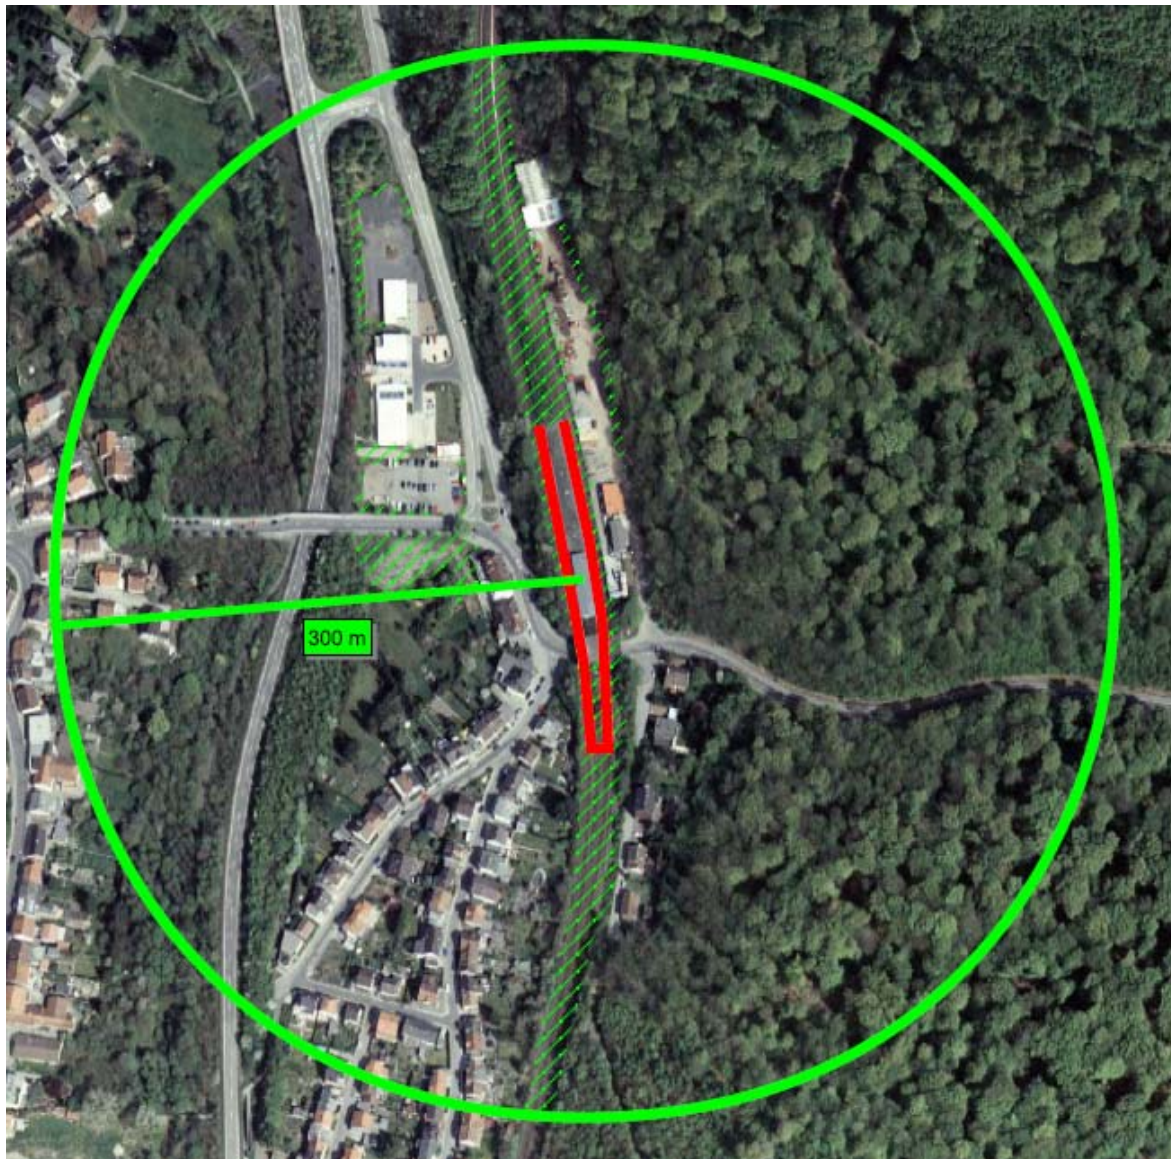

Monitoring 2010 – Mauereidechse Nachtrag zur absoluten Habitatgröße

Absolute Habitatgröße 42.588,00 m² (bzw. rd. 43.000 m²)
Neunkirchen Ost

Absolute Habitatgröße 29.736,00 m² (bzw. rd. 30.000 m²)
Enddorf

Absolute Habitatgröße 48.493,00 m² (bzw. rd. 48.000 m²)
Merzig

Absolute Habitatgröße 15.804,00 m² (bzw. rd. 16.000 m²)
Quierschied

Absolute Habitatgröße 26.629,00 m² (bzw. rd. 27.000 m²)
Hostenbach

Absolute Habitatgröße 17. 294,00 m² (bzw. rd. 17.000 m²)
Elsenfels