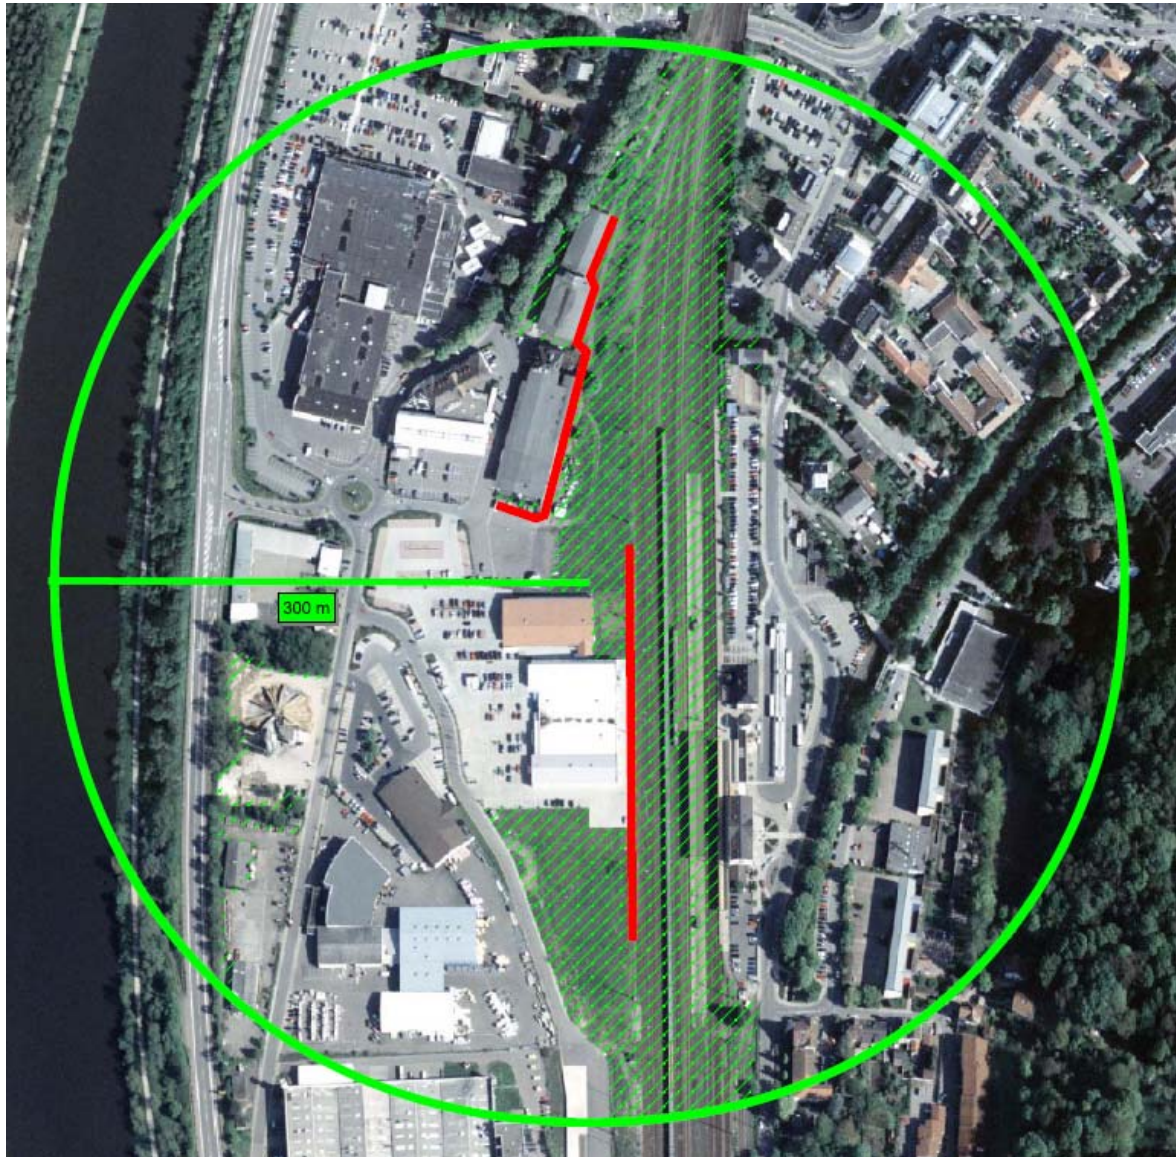

Monitoring 2010 – Mauereidechse Nachtrag zur absoluten Habitatgröße

Absolute Habitatgröße 42.588,00 m² (bzw. rd. 43.000 m²)
Neunkirchen Ost

Absolute Habitatgröße 29.736,00 m² (bzw. rd. 30.000 m²)
Enddorf

Absolute Habitatgröße 48.493,00 m² (bzw. rd. 48.000 m²)
Merzig

Absolute Habitatgröße 15.804,00 m² (bzw. rd. 16.000 m²)
Quierschied

Absolute Habitatgröße 26.629,00 m² (bzw. rd. 27.000 m²)
Hostenbach

Absolute Habitatgröße 17. 294,00 m² (bzw. rd. 17.000 m²)
Elsenfels