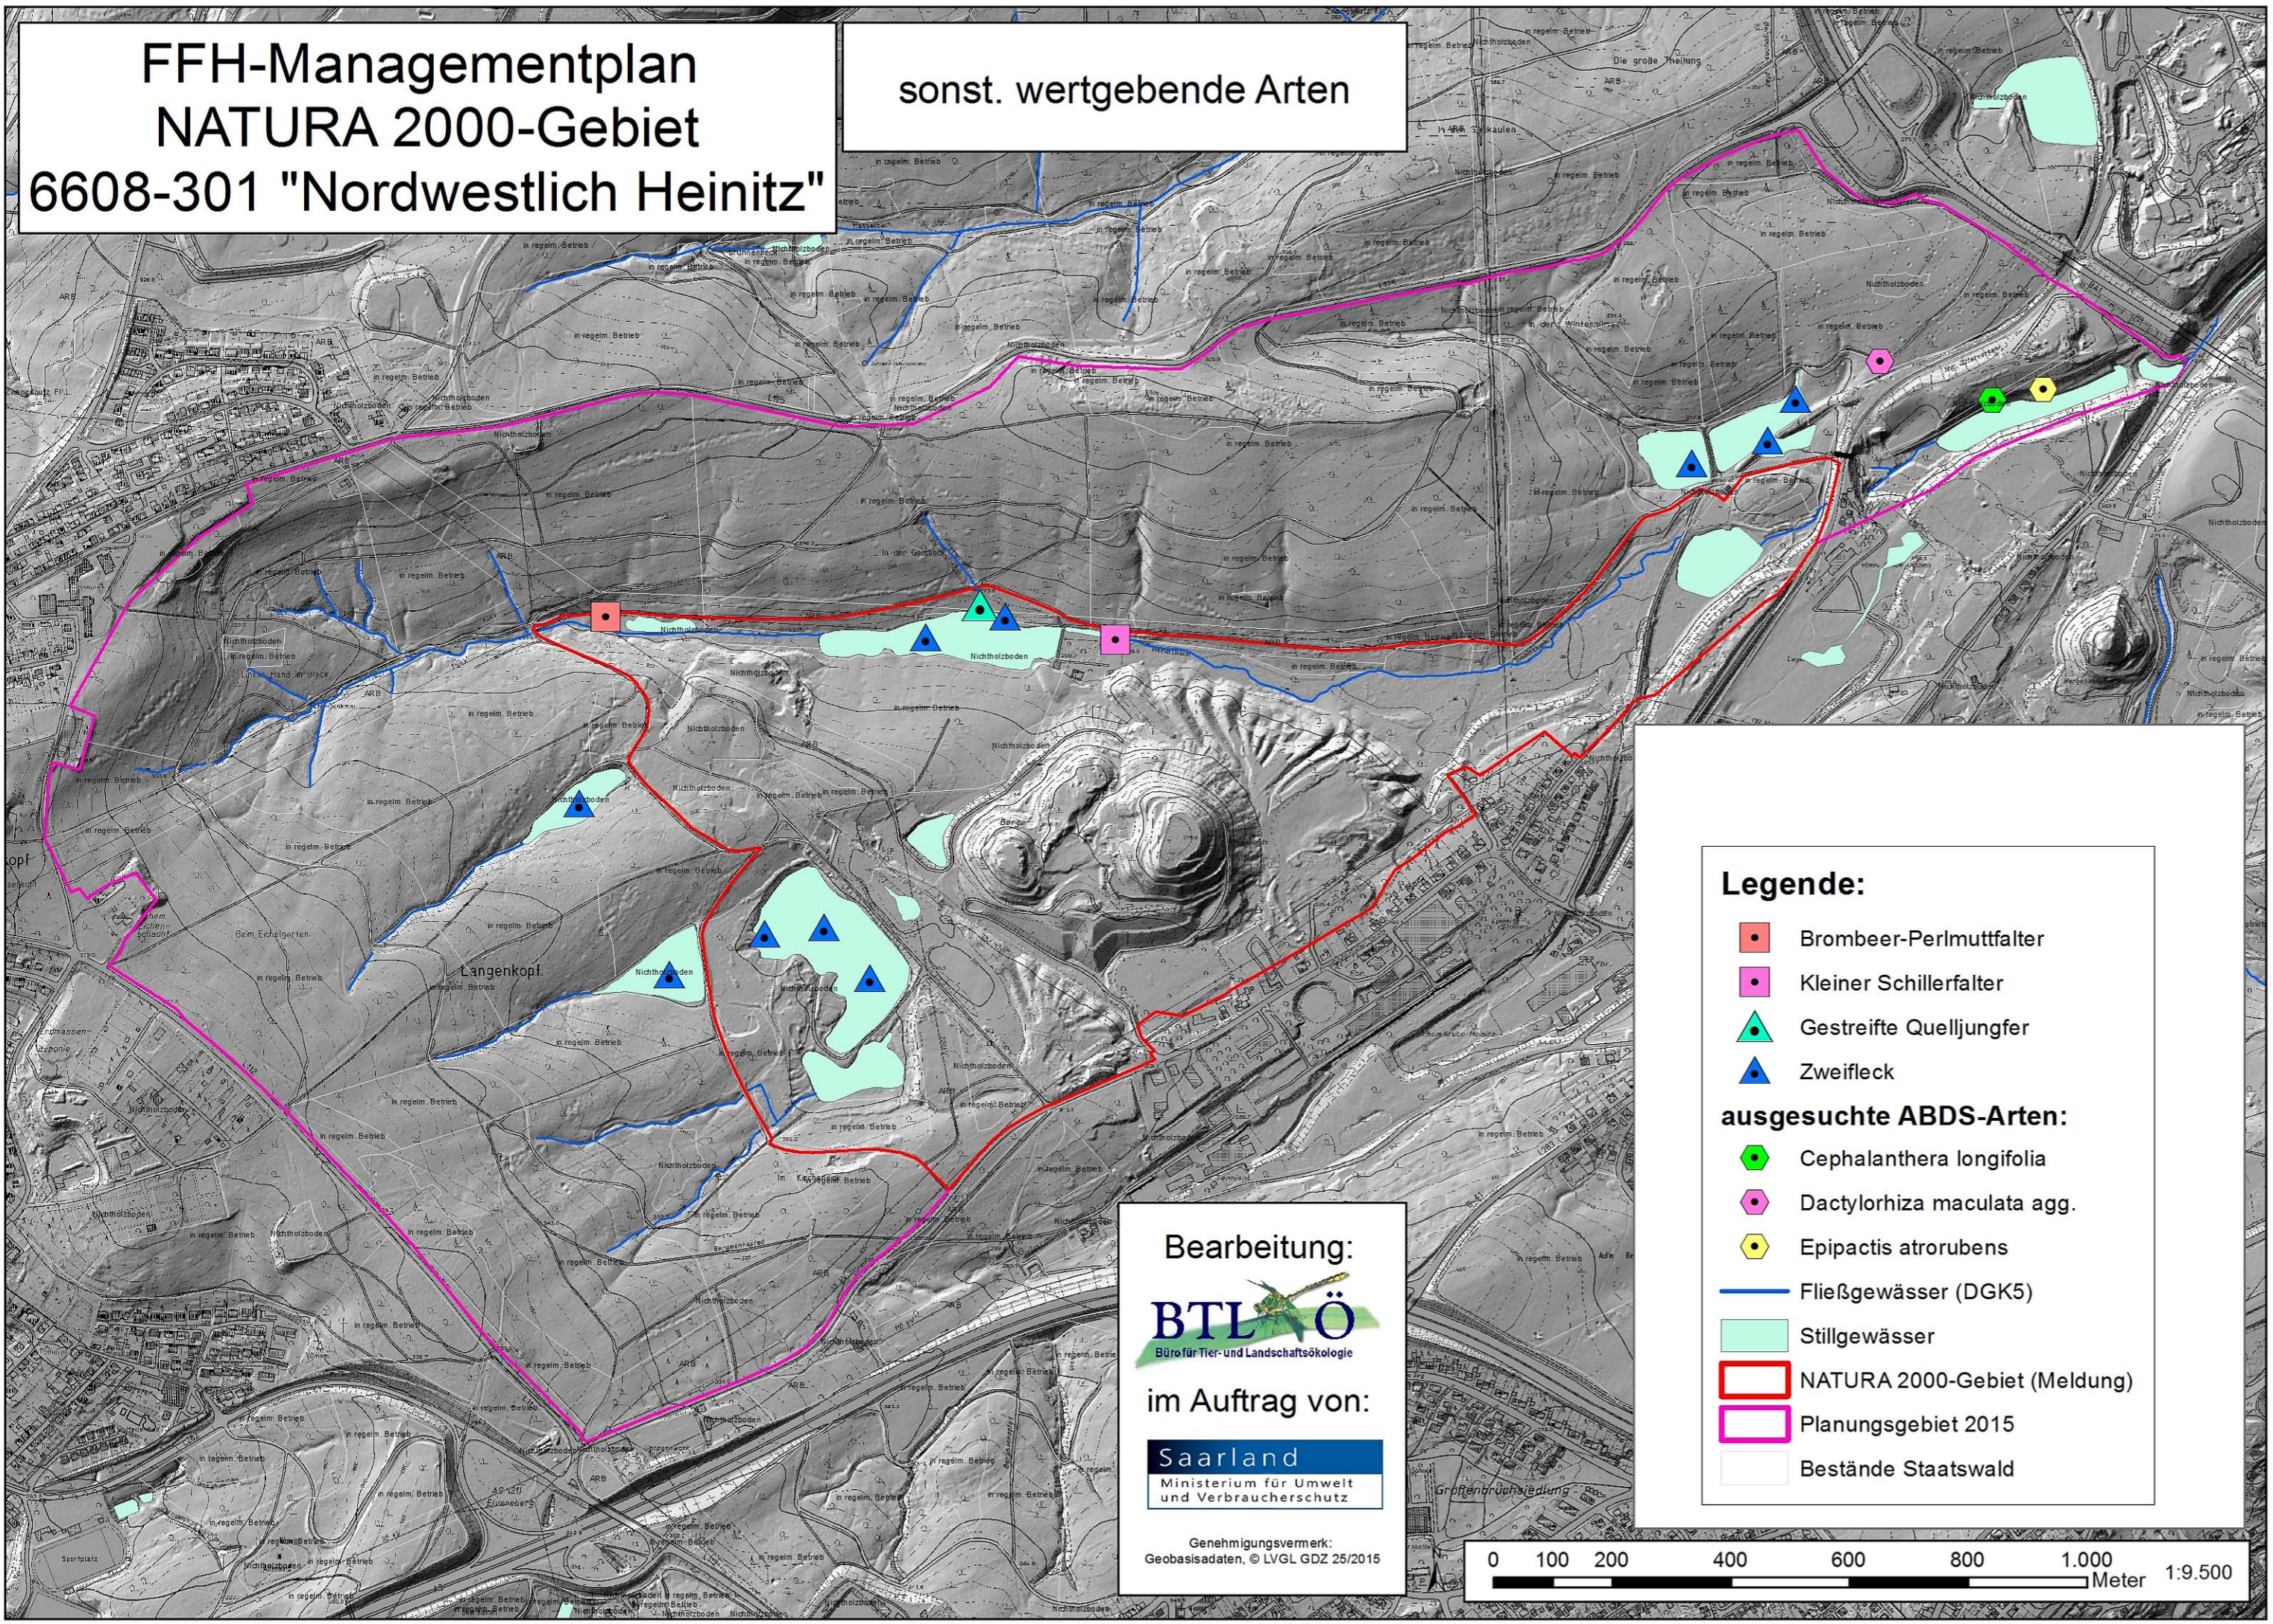

# FFH-Managementplan NATURA 2000-Gebiet 6608-301 "Nordwestlich Heinitz"

sonst. wertgebende Arten

**Legende:**

- Brombeer-Perlmutterfalter
- Kleiner Schillerfalter
- ▲ Gestreifte Quelljungfer
- ▲ Zweifleck

**ausgesuchte ABDS-Arten:**

- Cephalanthera longifolia
- Dactylorhiza maculata agg.
- Epipactis atrorubens

- Fließgewässer (DGK5)
- Stillgewässer
- NATURA 2000-Gebiet (Meldung)
- Planungsgebiet 2015
- Bestände Staatswald

Bearbeitung:  
  
 im Auftrag von:  

Genehmigungsvermerk:  
 Geobasisdaten, © LVGL GDZ 25/2015