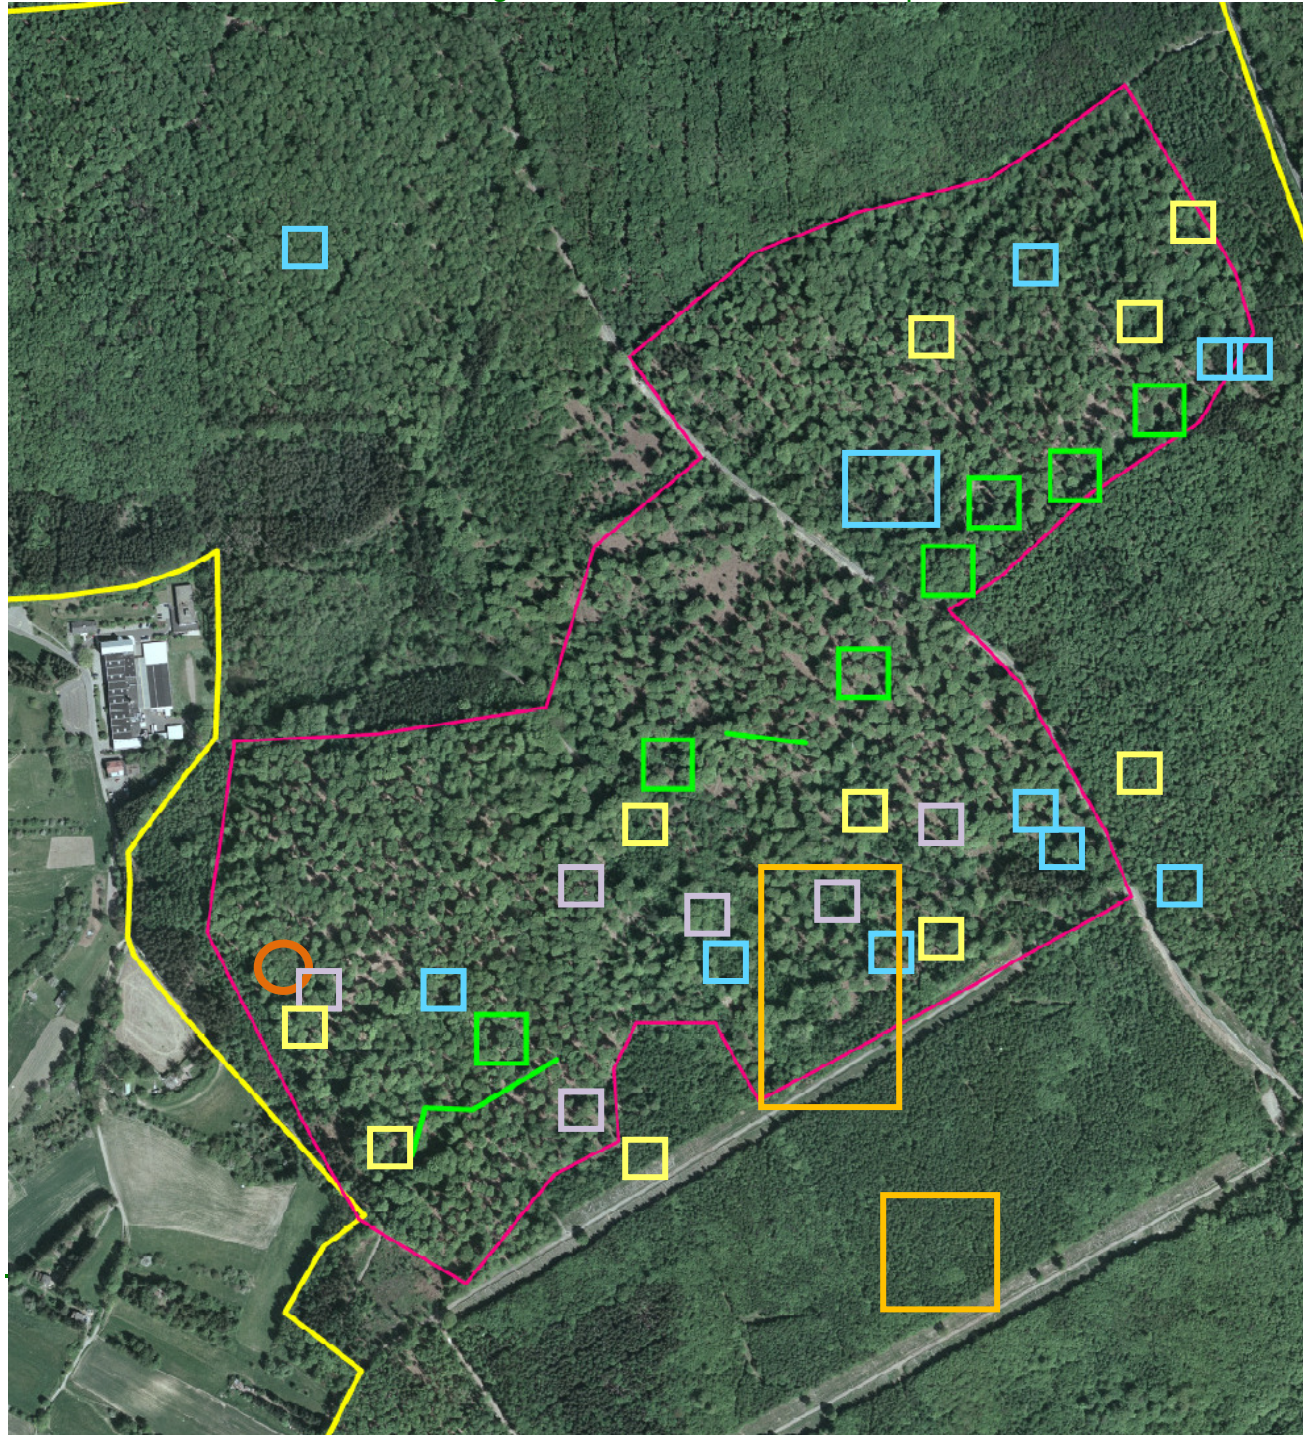

Barbara Froehlich-Schmitt: Brutvögel im VSG Limbacher und Spieser Wald 2010 - Probefläche 1: Nassenwald

- Mäusebussard-Brut
- Hohltaube ruft
- Kuckuck ruft
- Grünspecht ruft
- Schwarzspecht ruft etc.
- Mittelspecht ruft etc.

100 m
↔