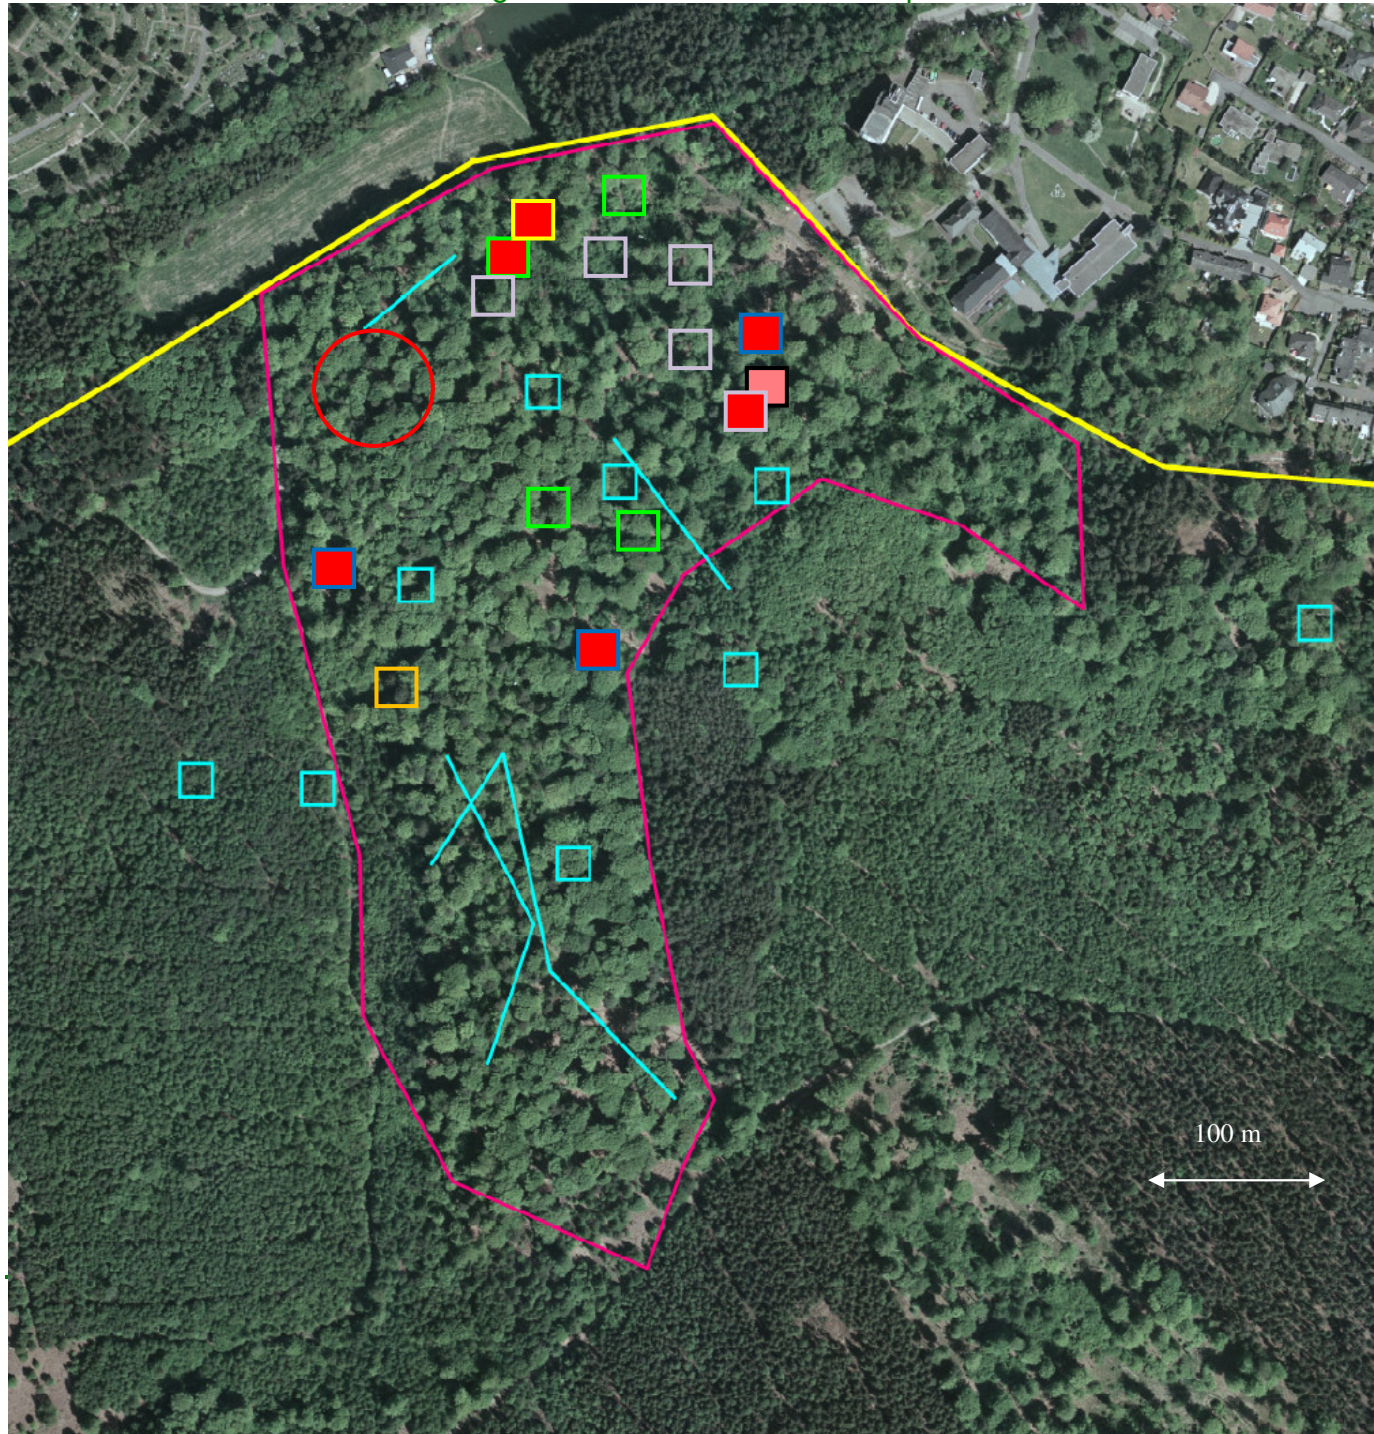

Barbara Froehlich-Schmitt: Brutvögel im VSG Limbacher und Spieser Wald 2010 - Probefläche 4: Schwarzenkopf

-  Hohltaube ruft
-  Hohltauben-Brutkolonie
-  Waldkauz ruft
-  Grünspecht-Brut
-  Schwarzspecht ruft etc.
-  Buntspecht-Brut
-  Mittelspecht ruft etc.
-  Mittelspecht-Bruthinweis
-  Kleinspecht ruft
-  Dohlen-Brutverdacht