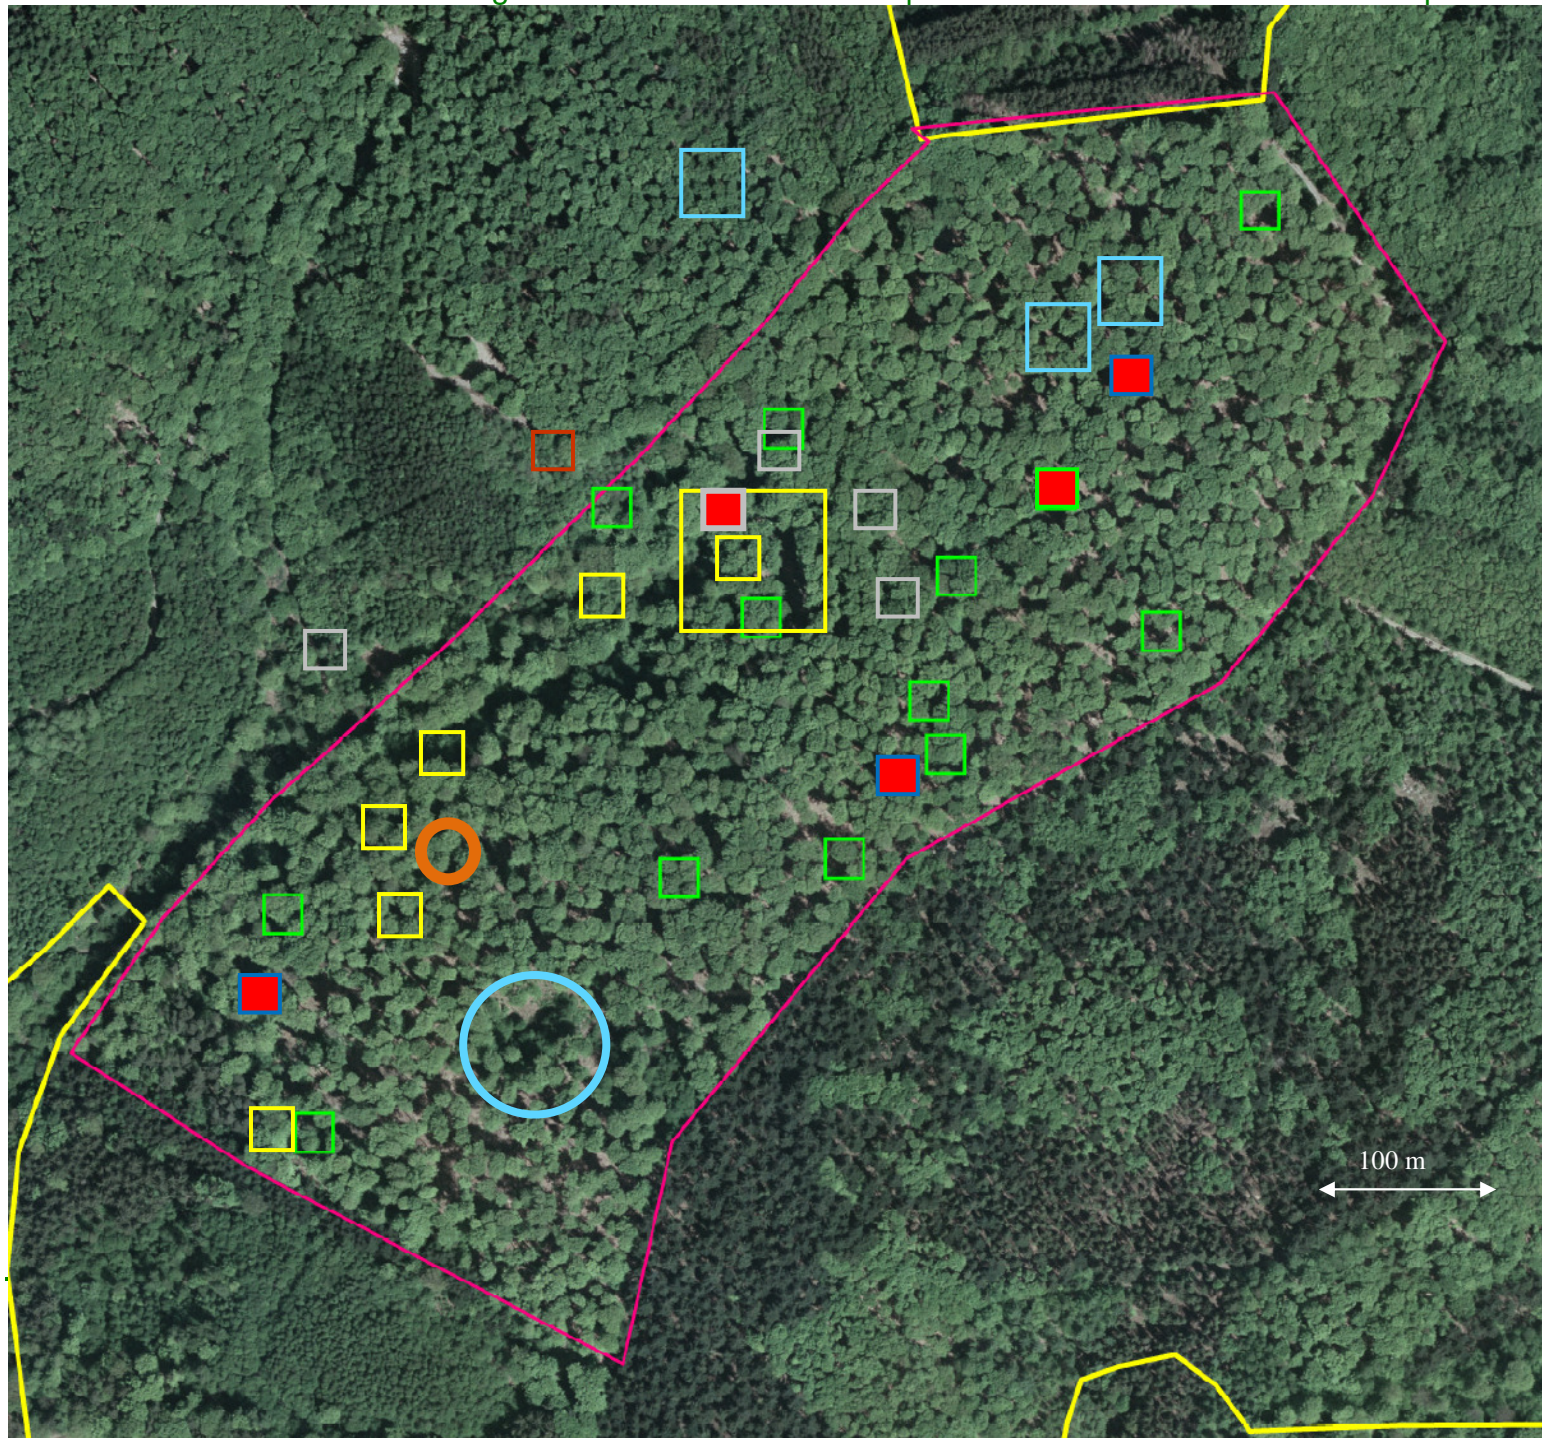

Barbara Froehlich-Schmitt: Brutvögel im VSG Limbacher und Spieser Wald 2010 - Probefläche 5: Spieser Mühle

-  Mäusebussard-Brut
-  Grünspecht ruft etc.
-  Schwarzspecht ruft etc.
-  Schwarzspecht-Balz (2 Paare)
-  Buntspecht-Brut
-  Mittelspecht ruft etc.
-  Mittelspecht-Brut
-  Waldlaubsänger singt
-  Trauerschnäpper singt
-  Trauerschnäpper-Bruthinweis

100 m