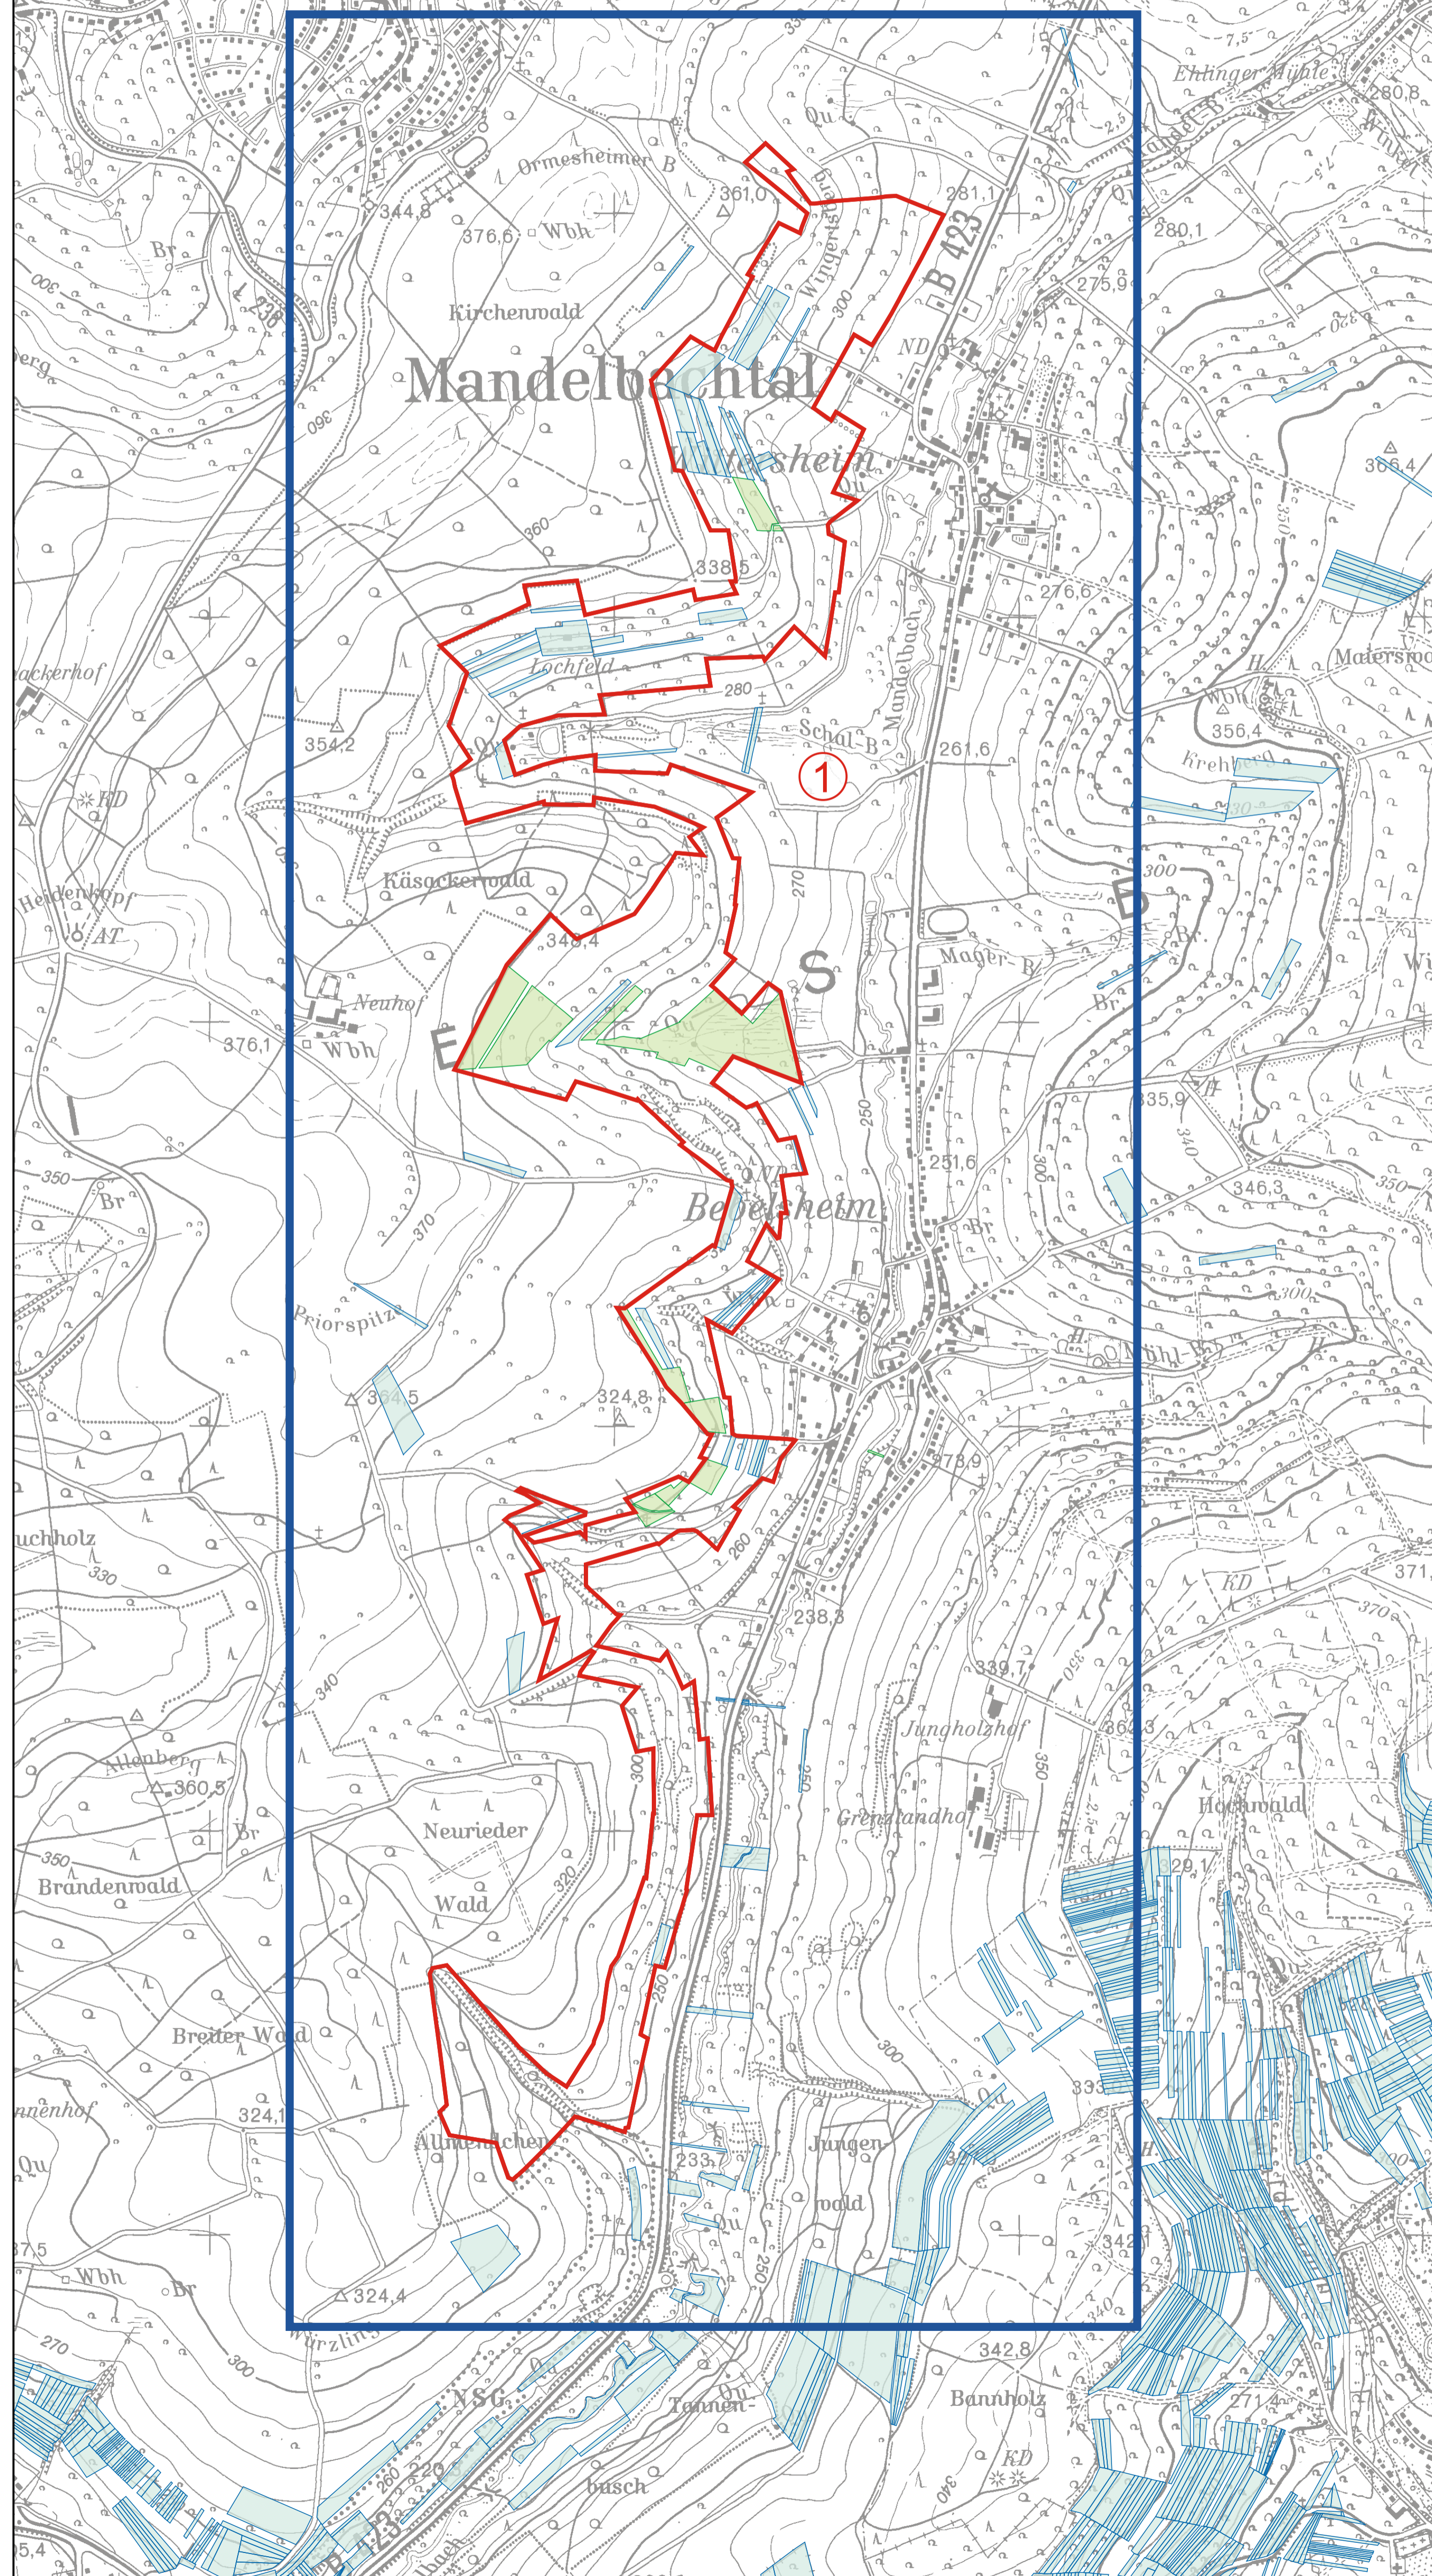

Teilgebiet 1 "Mandelbachtal zwischen Wittersheim und Habkirchen" Ehlingen

Legende

Eigentumsflächen:

- Naturlandstiftung
- Zweckverband

Planung:

- 2. Erweiterung
- ① Teilgebiet 1 "Mandelbachtal zwischen Wittersheim und Habkirchen"

Projekt Pflege- und Entwicklungsplan Naturschutzgroßvorhaben "Saar-Blies-Gau/Auf der Lohe" 2. Erweiterung			
Karte Eigentumsflächen Naturlandstiftung und Zweckverband Teilgebiet 1 "Mandelbachtal"			
Auftraggeber  Saar-Blies-Gau/Auf der Lohe Feldmannstraße 85 66119 Saarbrücken	Maßstab 1 : 10.000	Blatt-Nr. 9.1	Plan-Nr. 9.1
M. Habermeier <small>Bearbeiter</small>	M.-L. Rodener <small>CAD-Kartographie</small>	30. April 2009 <small>Stand</small>	Th. Daenicke <small>geprüft</small>
 Geo Concept Saar GmbH Gewerbestraße 1 66583 Spiesen-Elversberg Tel.: 06821/40188070 Fax.: 06821/40188075 Email.: info@freiraumplanung.de			