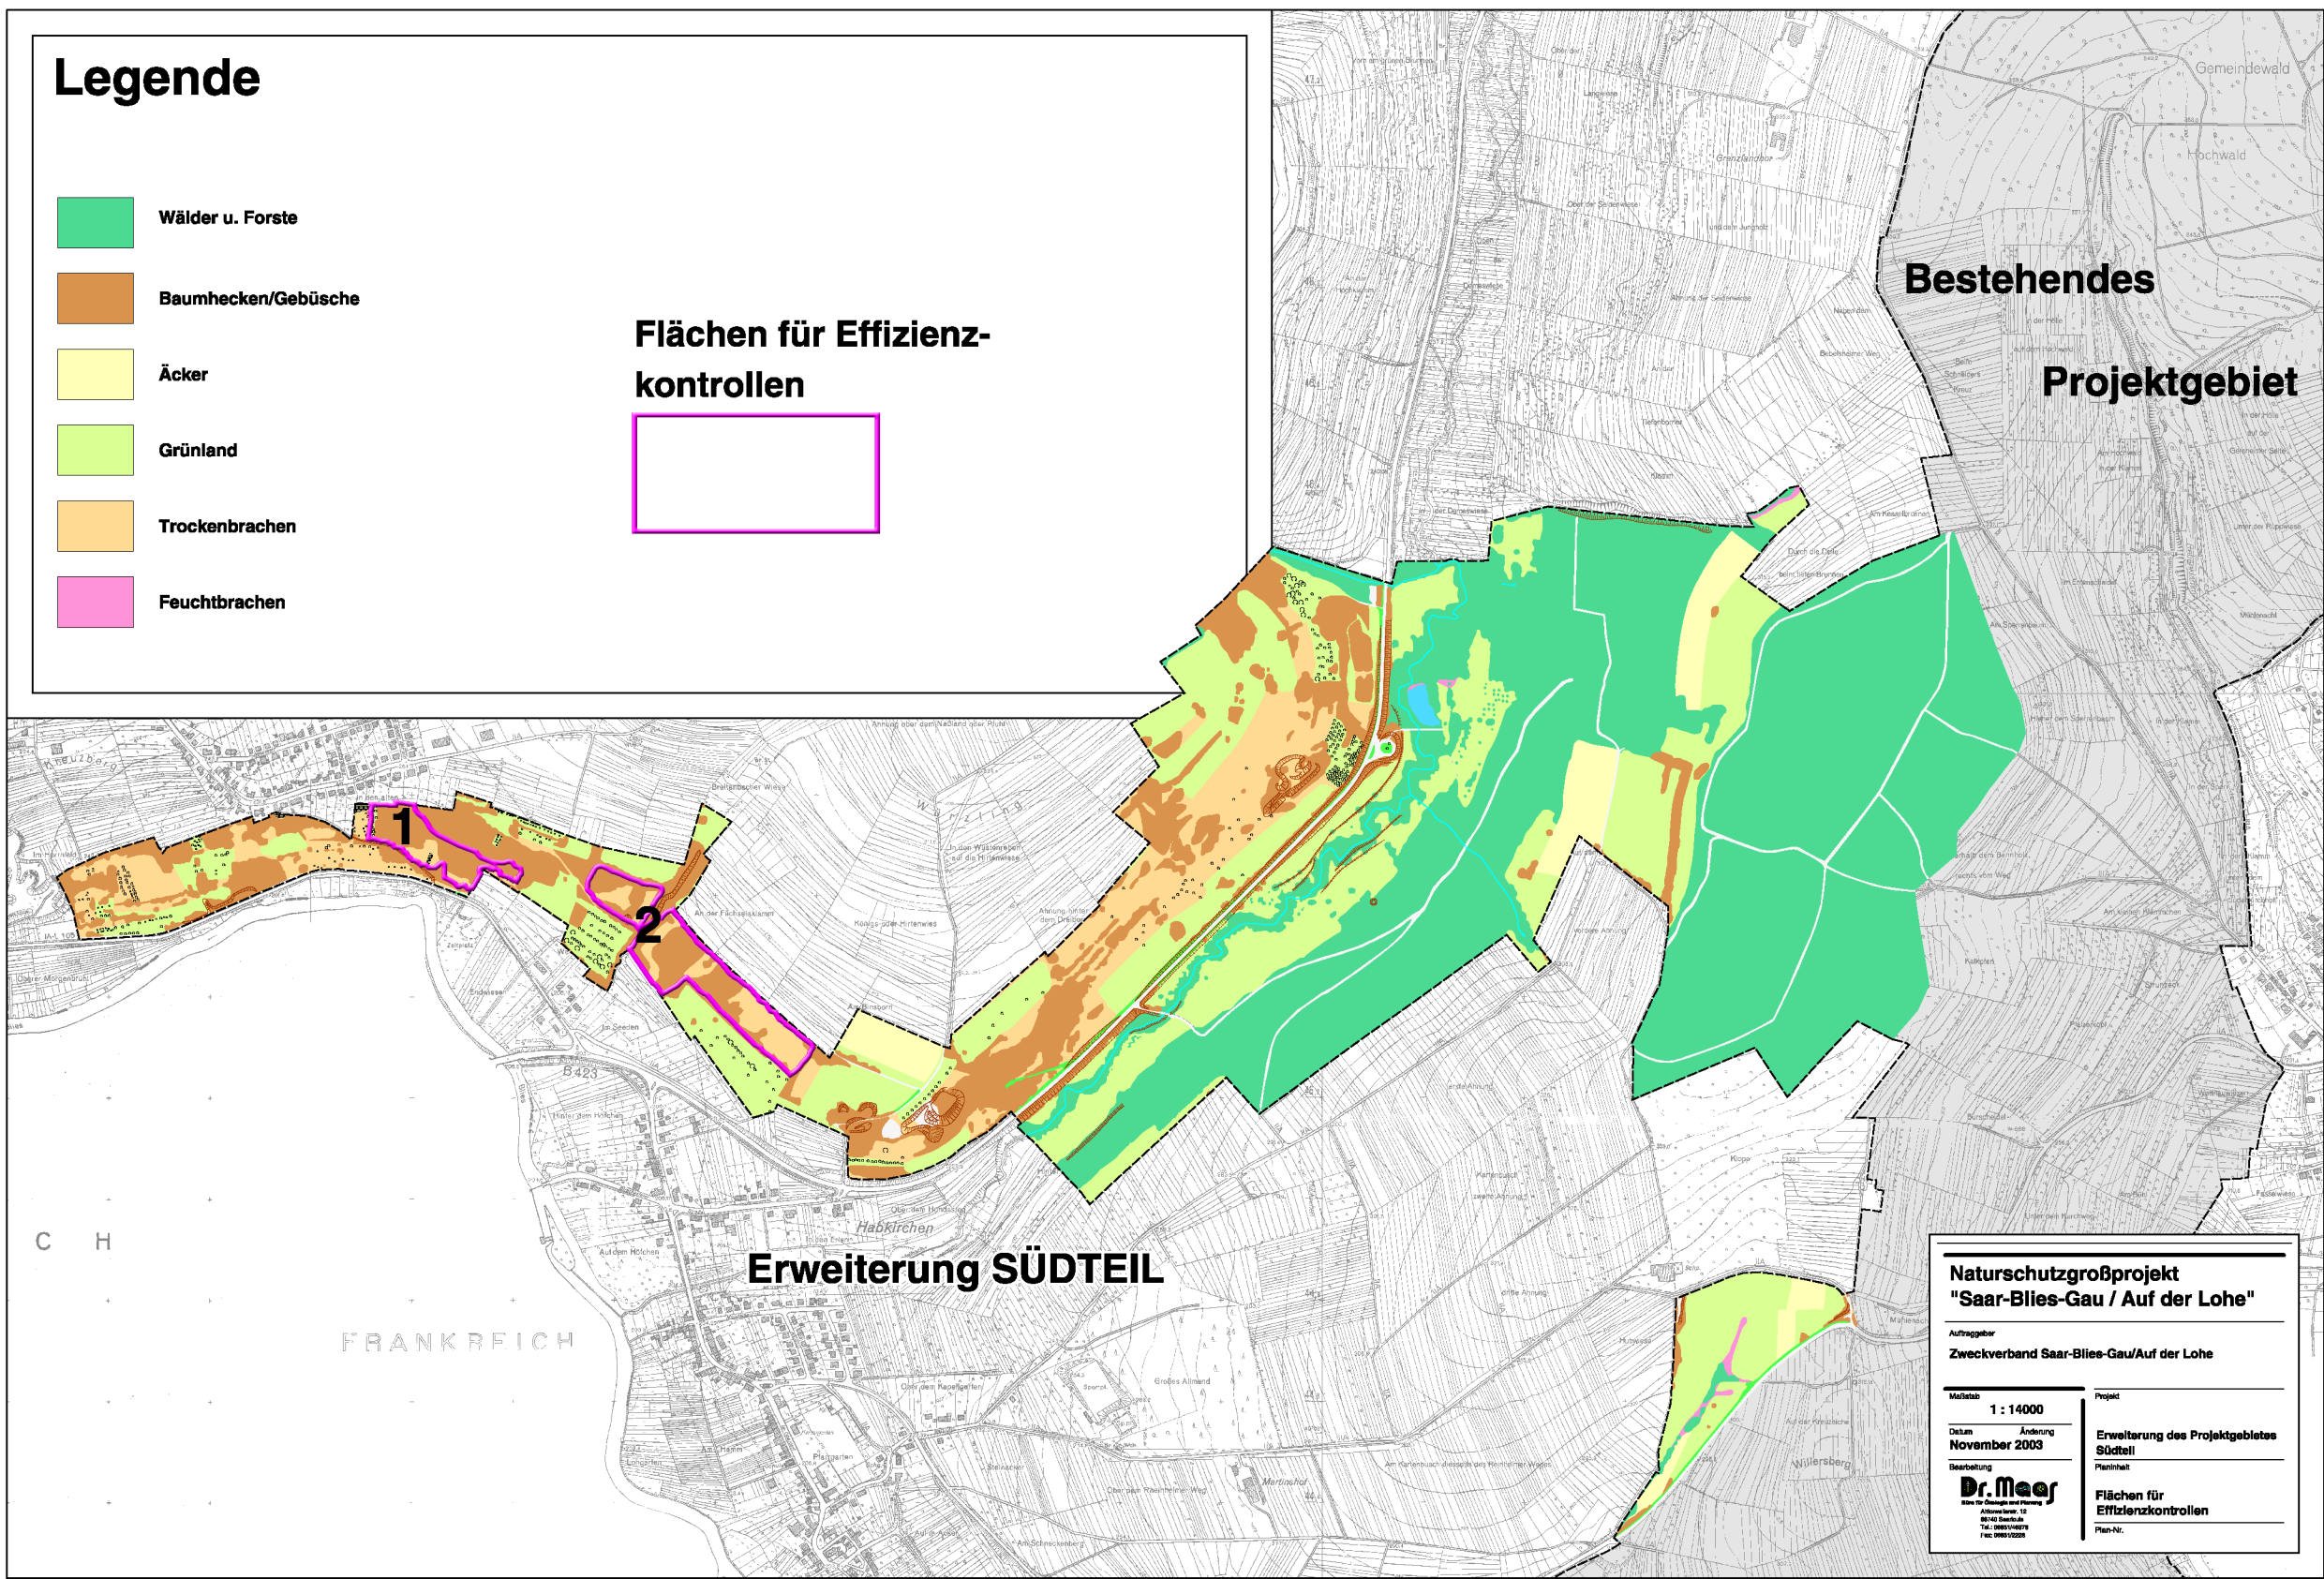

# Legende

- Wälder u. Forste
- Baumhecken/Gebüsche
- Äcker
- Grünland
- Trockenbrachen
- Feuchtbrachen

## Flächen für Effizienzkontrollen

<b>Naturschutzgroßprojekt "Saar-Blies-Gau / Auf der Lohe"</b>	
Auftraggeber <b>Zweckverband Saar-Blies-Gau/Auf der Lohe</b>	
Maßstab <b>1 : 14000</b>	Projekt
Datum <b>November 2003</b>	<b>Erweiterung des Projektgebietes Südtell</b>
Bearbeitung <b>Dr. Mees</b> <small>Stiftung für Ökologie und Planung Altenröder Str. 14 66740 Saarbrücken Tel: 0690154977 Fax: 069015228</small>	Planinhalt <b>Flächen für Effizienzkontrollen</b>
	Plan-Nr.

Abb. 4b: Geeignete Flächen für Effizienzkontrollen