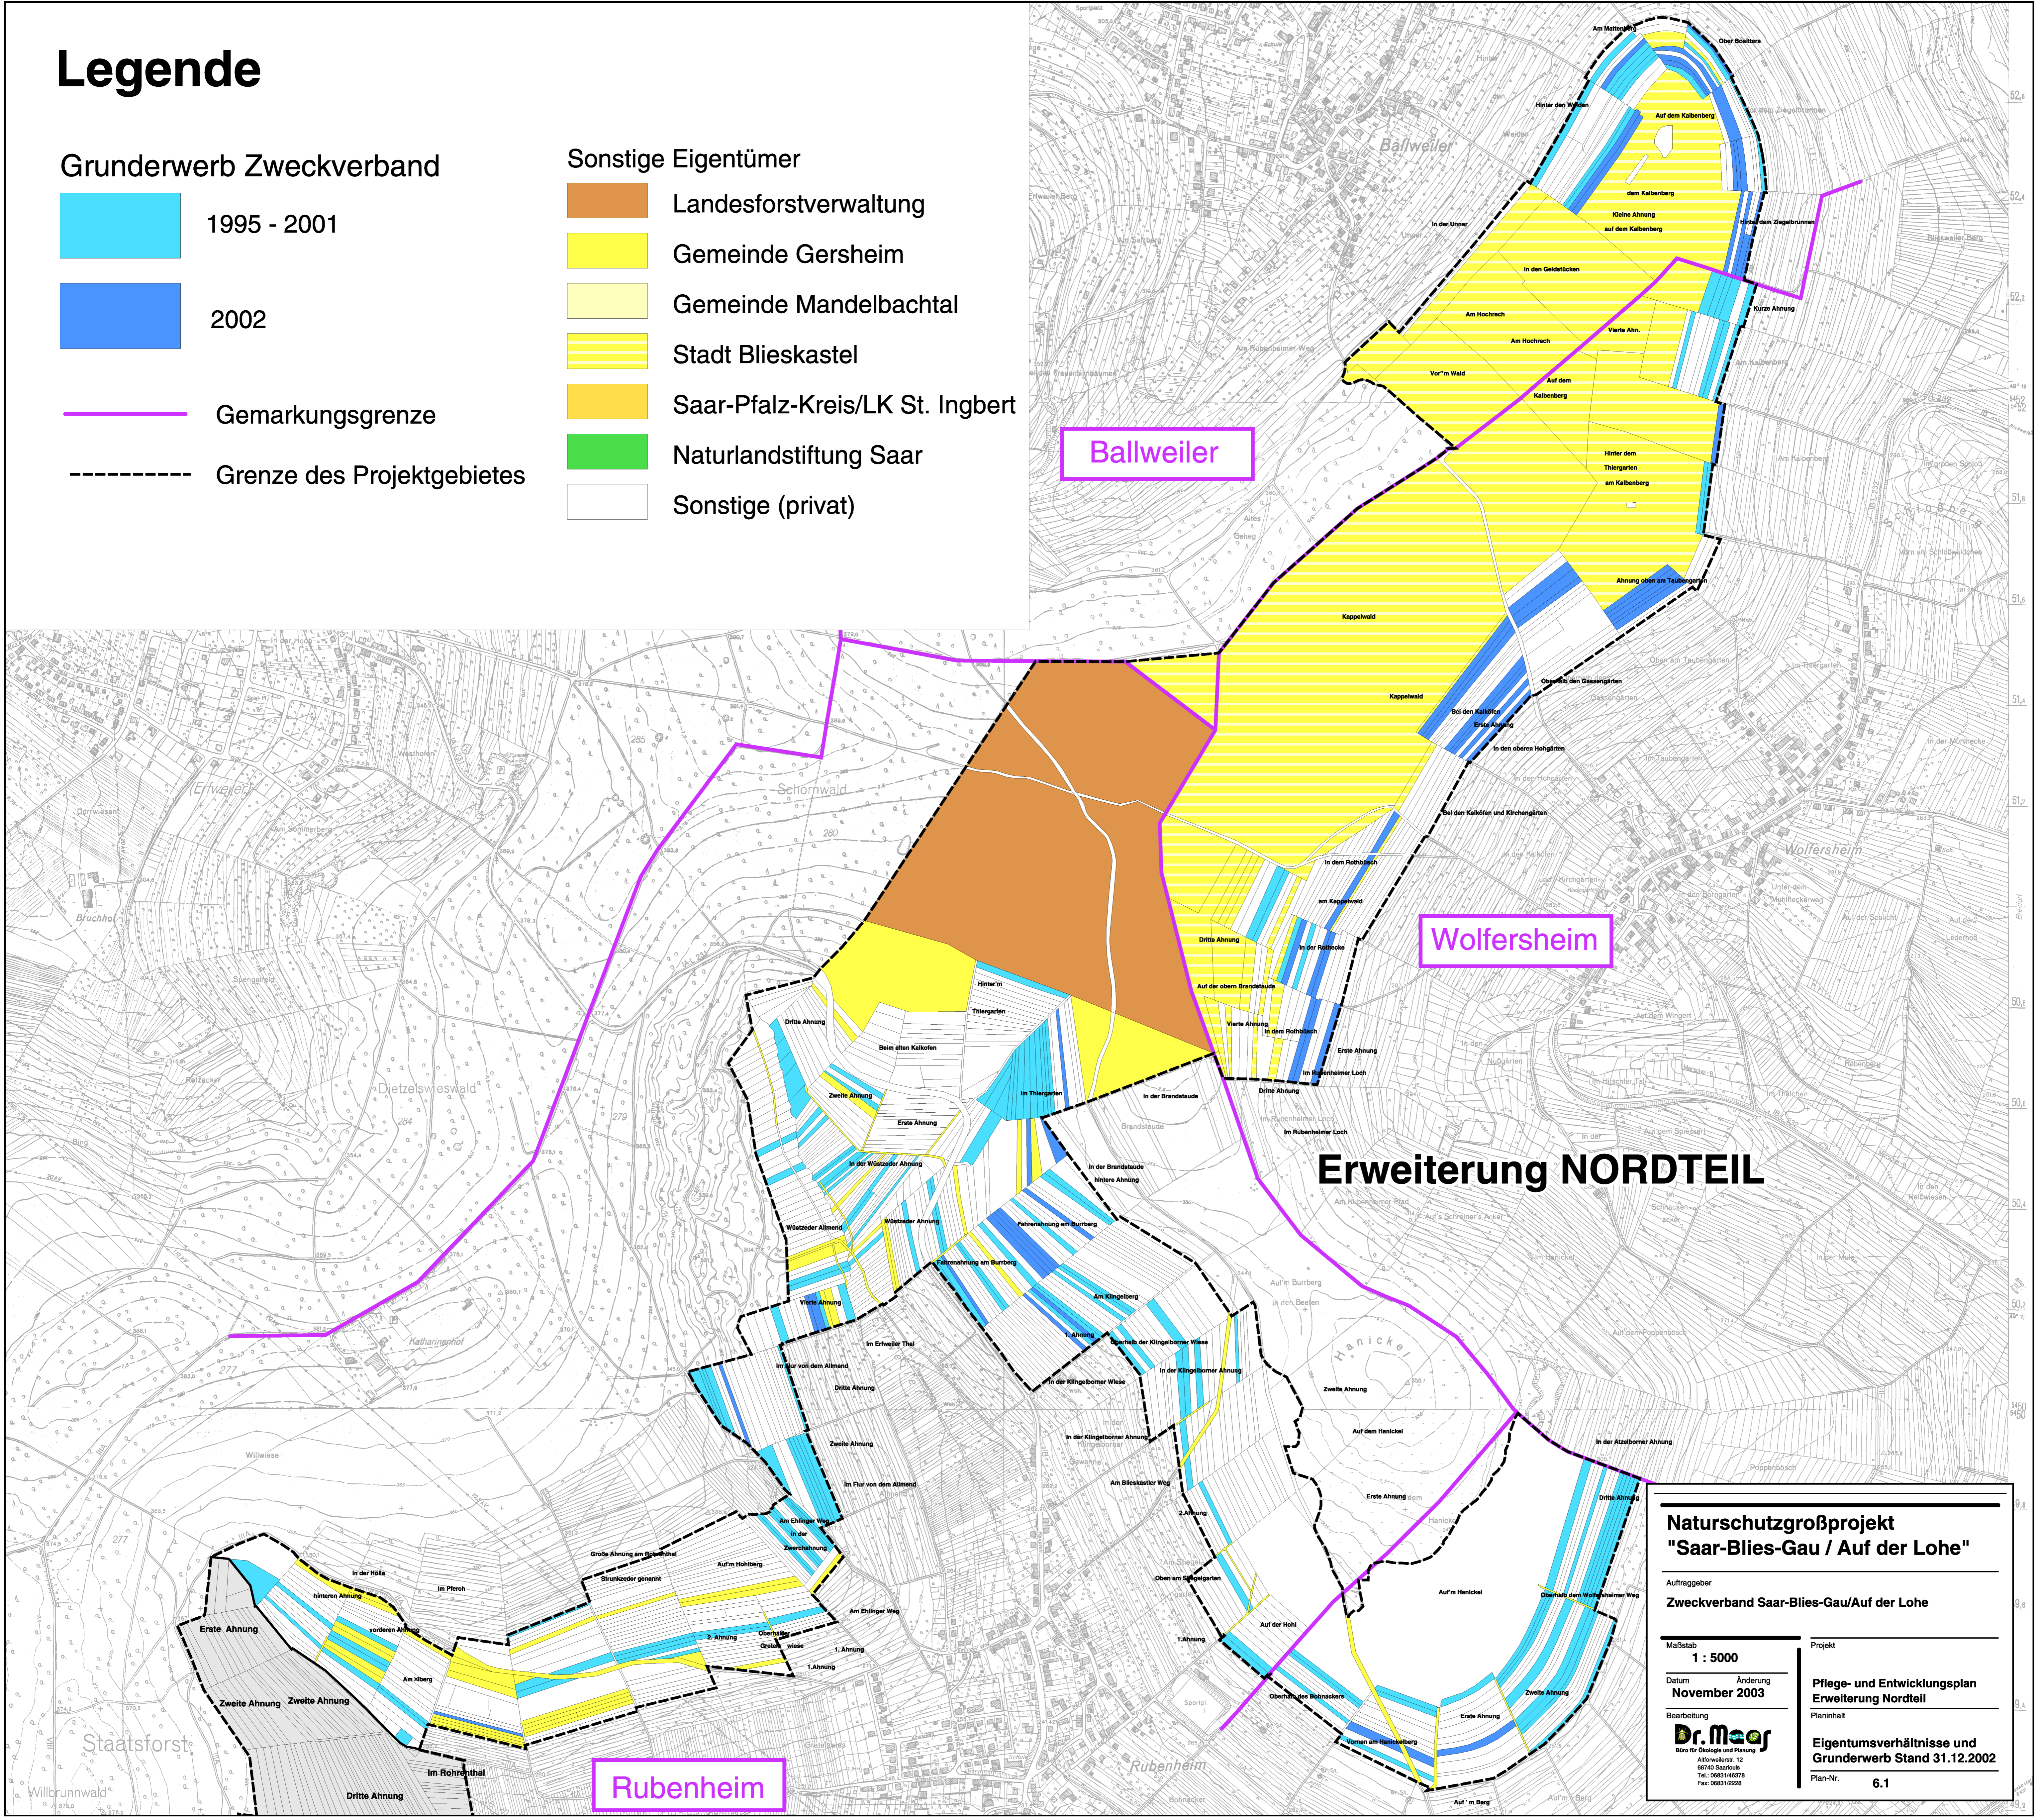

Legende

Grunderwerb Zweckverband

Sonstige Eigentümer

Erweiterung NORDTEIL

Naturschutzgroßprojekt
"Saar-Blies-Gau / Auf der Lohe"

Auftraggeber
Zweckverband Saar-Blies-Gau/Auf der Lohe

Maßstab
1 : 5000

Datum
November 2003

Änderung
2003

Bearbeitung
Dr. Mees
Büro für Ökologie und Planung
 Altkönigsberg 12
 66740 Saarouis
 Tel.: 06831465378
 Fax: 0683125228

Projekt
**Pflege- und Entwicklungsplan
 Erweiterung Nordteil**
 Planinhalt

Eigentumsverhältnisse und
 Grunderwerb Stand 31.12.2002

Plan-Nr.
6.1