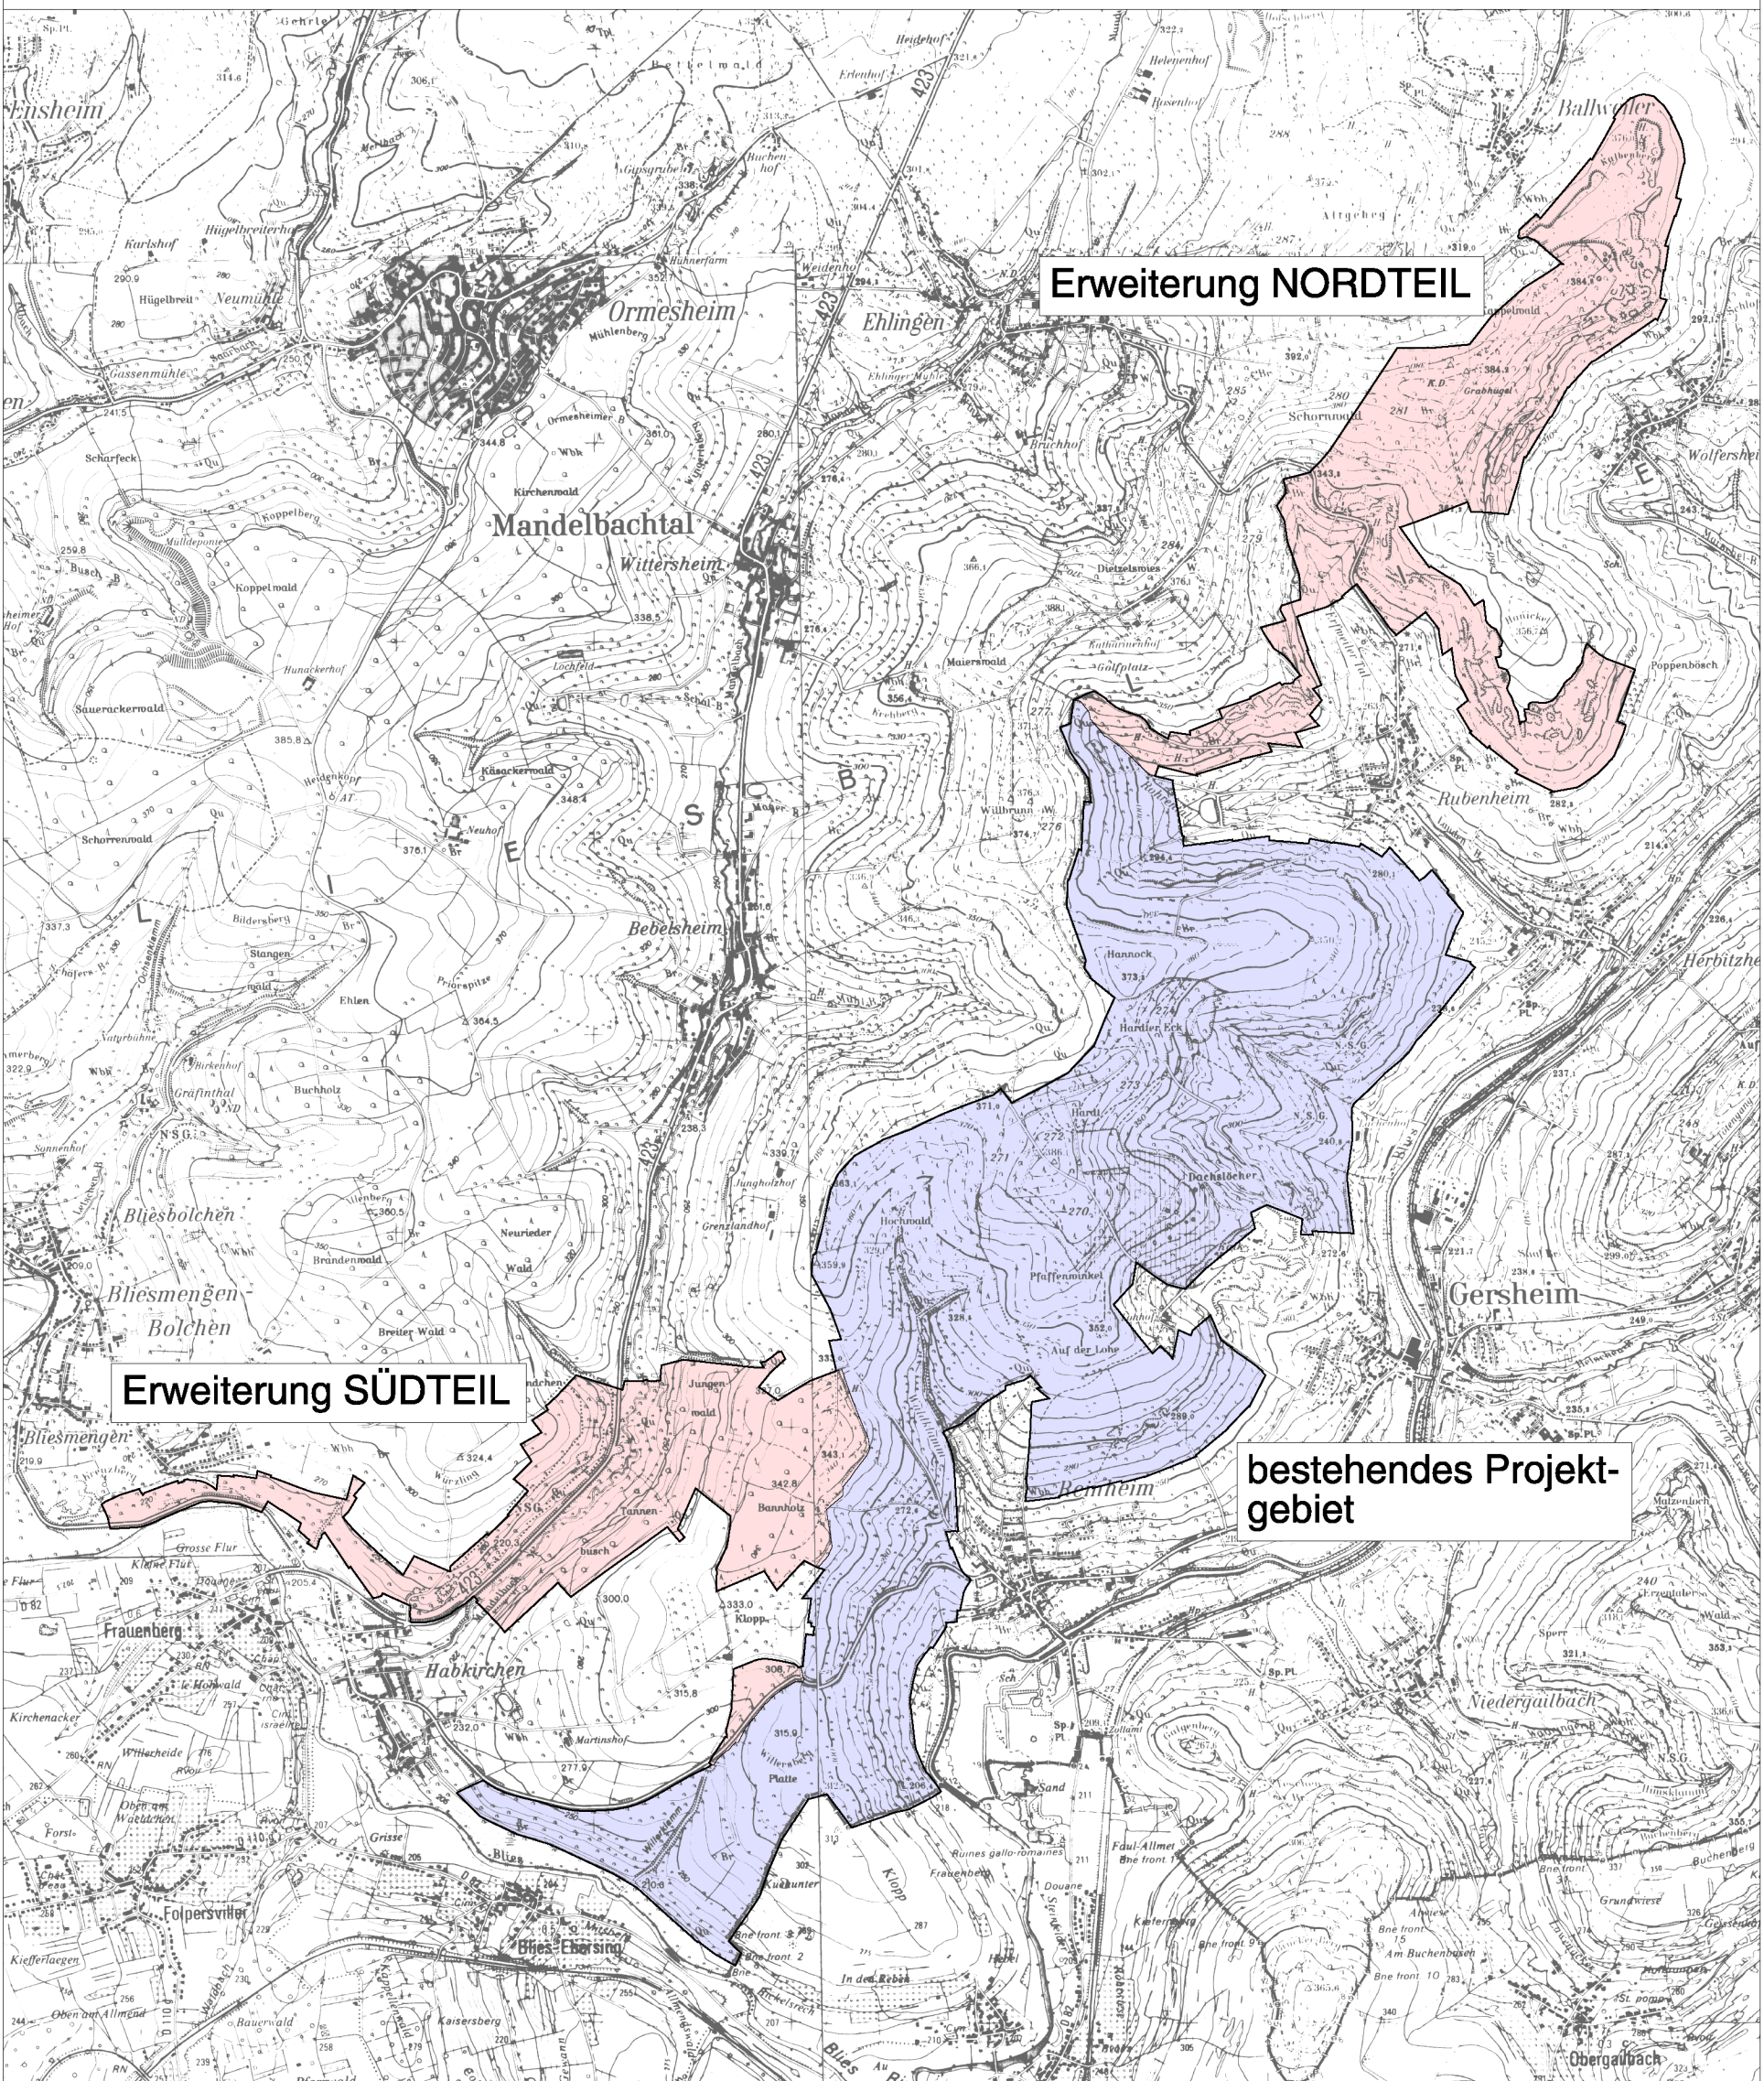

# Naturschutzgroßprojekt "Saar-Blies-Gau / Auf der Lohe"

## Erweiterung des Projektgebietes

Abb.1: Übersichtslageplan M 1:35000